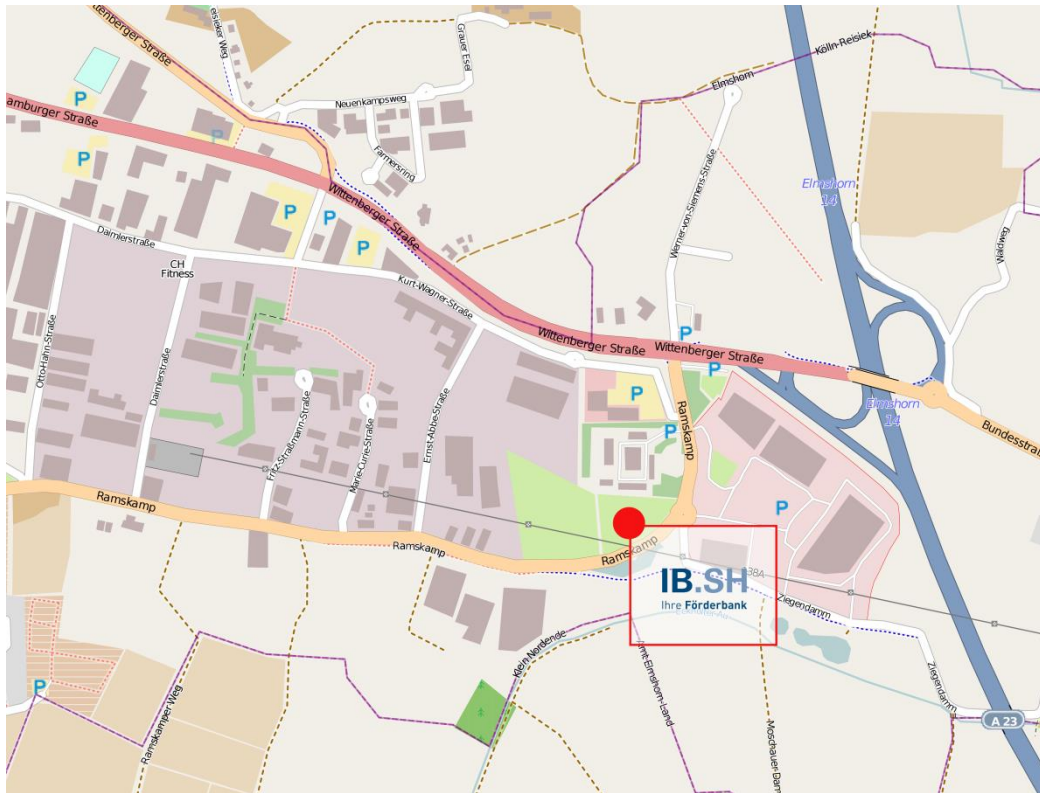

IB.SH Elmshorn
Ramskamp 71-75
25337 Elmshorn

Tel.: 04121 471-552
Fax: 04121 471-555
E-Mail: info@ib-sh.de

Anreise mit dem Auto:

Von Westen (Uetersen/Nordende) auf der B431 kommend, Ortseinfahrt von Elmshorn passieren, weiter geradeaus auf der B431 (Köhnholz) fahren und nach 210 m rechts in den Heidmühlenweg einbiegen, geradeaus weiter auf den Adenauerdamm (Straße führt hier auf eine Hochbrücke und knickt links ab). Dem Straßenverlauf insgesamt für 3 km folgen. Dann 2. Straße rechts in den Ramskamp abbiegen (an der Straßenecke ist die Berufsbildungsstätte). Ramskamp Richtung Autobahn fahren, nach der HEM Tankstelle auf der linken Seite kommt das IB.SH Gebäude (EDZ). Das IB.SH-Büro Elmshorn befindet sich im Ramskamp 71-75 im 2. OG (mittlerer Bauteil).

Von Osten, Autobahn A23 kommend, bei der Ausfahrt 14 Elmshorn in Richtung Elmshorn abfahren, 1. Verkehrsampel direkt nach der Autobahnausfahrt links in den Ramskamp ab-biegen (vor Komet). Es folgt ein Kreisverkehr, den Sie bitte auf der ersten Abfahrt nach rechts – auf dem Ramskamp bleibend – verlassen. Hinter dem Ortseingangsschild Elms-horn finden Sie das IB.SH Elmshorn im Ramskamp 71-75 im 2.OG (mittlerer Bauteil).

Anreise mit öffentliche Verkehrsmitteln:

Vom ZOB am Hauptbahnhof gelangen Sie mit den Linien 6501 und 6502 zur Haltestelle Ernst-Abbe-Straße. Von dort sind es nur wenige Meter zum IB.SH-Büro Elmshorn im Ramskamp 71-75.