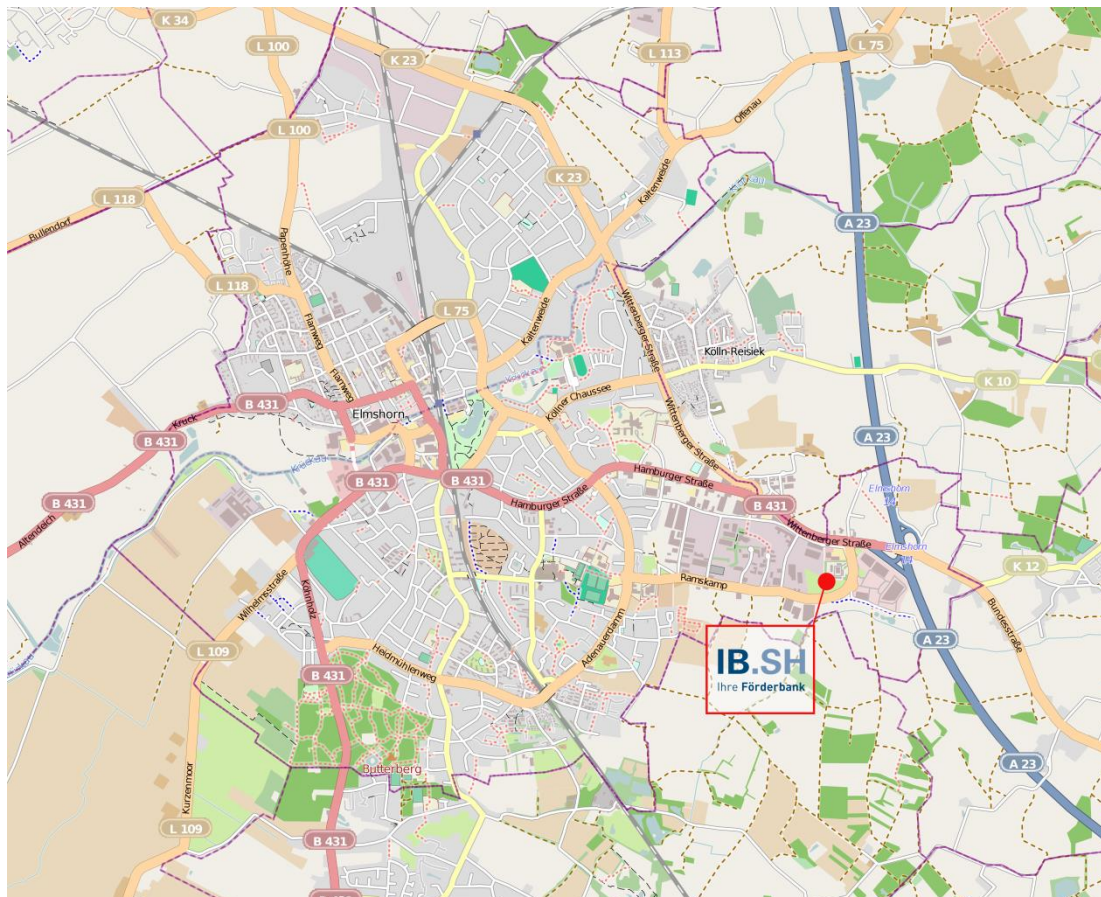

Unter der Lizenz "Creative Commons Attribution-Share Alike 2.0" von OpenStreetMap