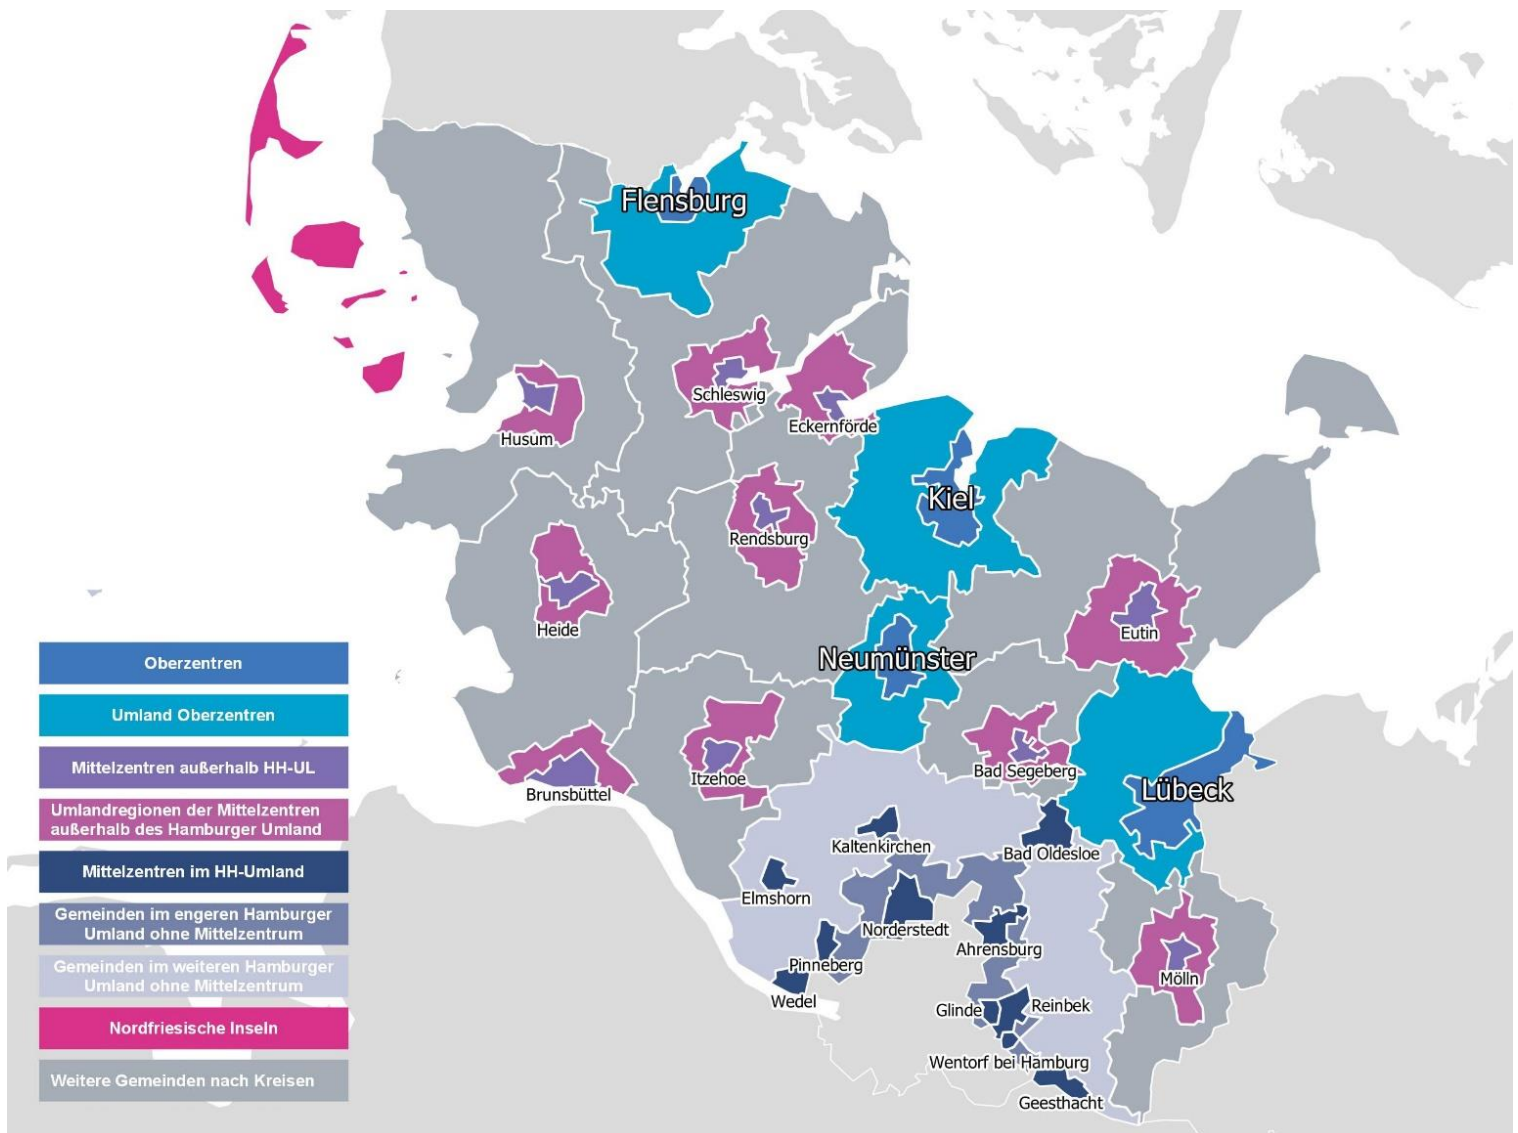

Was sind Wohnungsmarktregionen?

Übersichtskarte