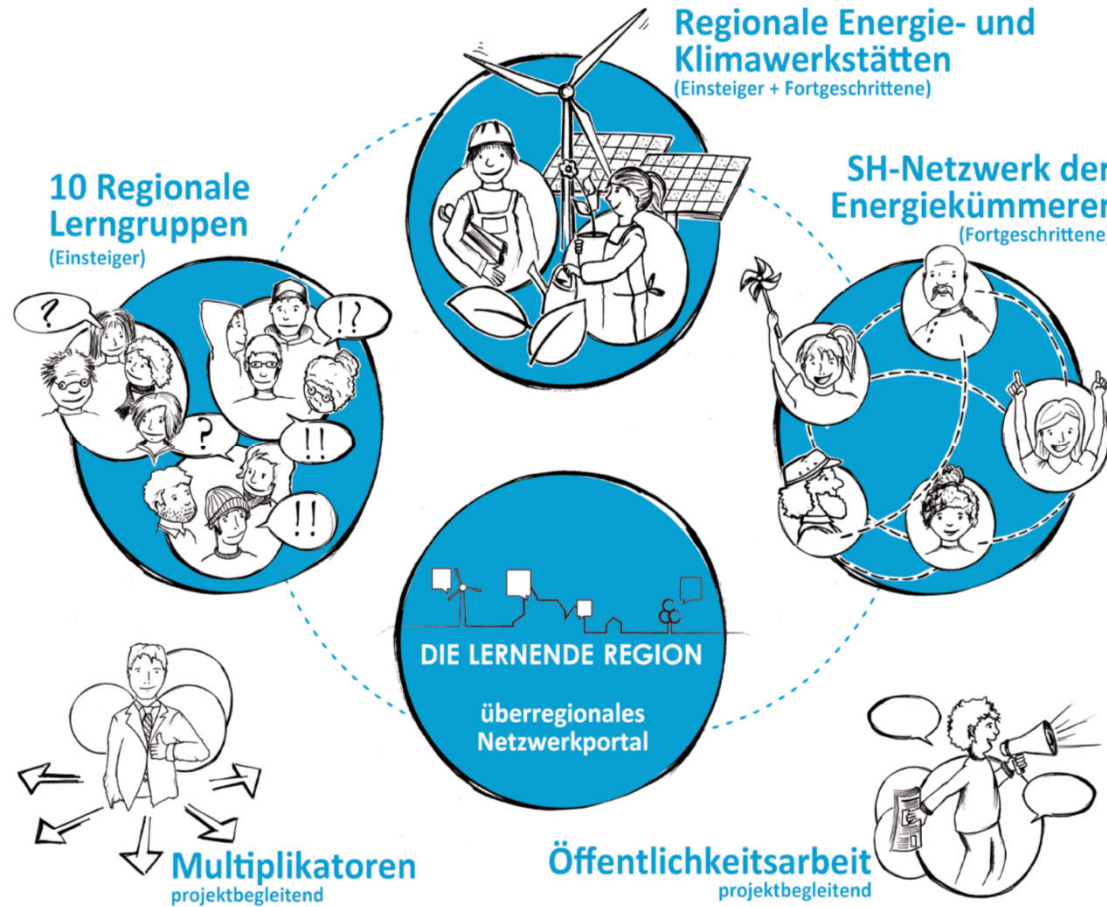

Bürgerinitiativen für die Energiewende in SH

- Die Energiebürger.SH – eine Bildungs-, Handlungs- und Netzwerkinitiative
- Energiewende von unten – das schlummernde Potential
- So geht's: einfach – leicht – lässig

ENERGIEBÜRGER.SH

Klar zur Wende!

Partner

gefördert von:

Motivation

- bürgerschaftliches und politisches Ehrenamt stärken
- mehr Wissen – mehr Handeln
- Netzwerk aufbauen

➔ Start im Herbst 2013

ENERGIEBÜRGER.SH

Klar zur Wende!

Module

ENERGIEBÜRGER.SH

Klar zur Wende!

VHS-Kurs - Regionale Lerngruppe

- 5 Präsenzabende mit regionalen Referent*innen
- begleitetes Lernen mit Internet-Tool
- ca. 15 Personen
- gemeinsames lernen, diskutieren, kennenlernen, Projekte planen

Regionale Werkstätten

Beispiele für initiierte Bürgerprojekte

- Energiestammtisch / Klimaschutzinitiative
- Informationsveranstaltungen, Besichtigungstouren, Umweltmesse
- Mit der Sonne Wäsche waschen – Mini-PV-Anlagen stärken
- Energiesparpartys
- Fahrradaktionstag
- Autoteilen
- Repair-Cafe
- Regionalladen Onkel Otto
- Ausstellung mit Schulen